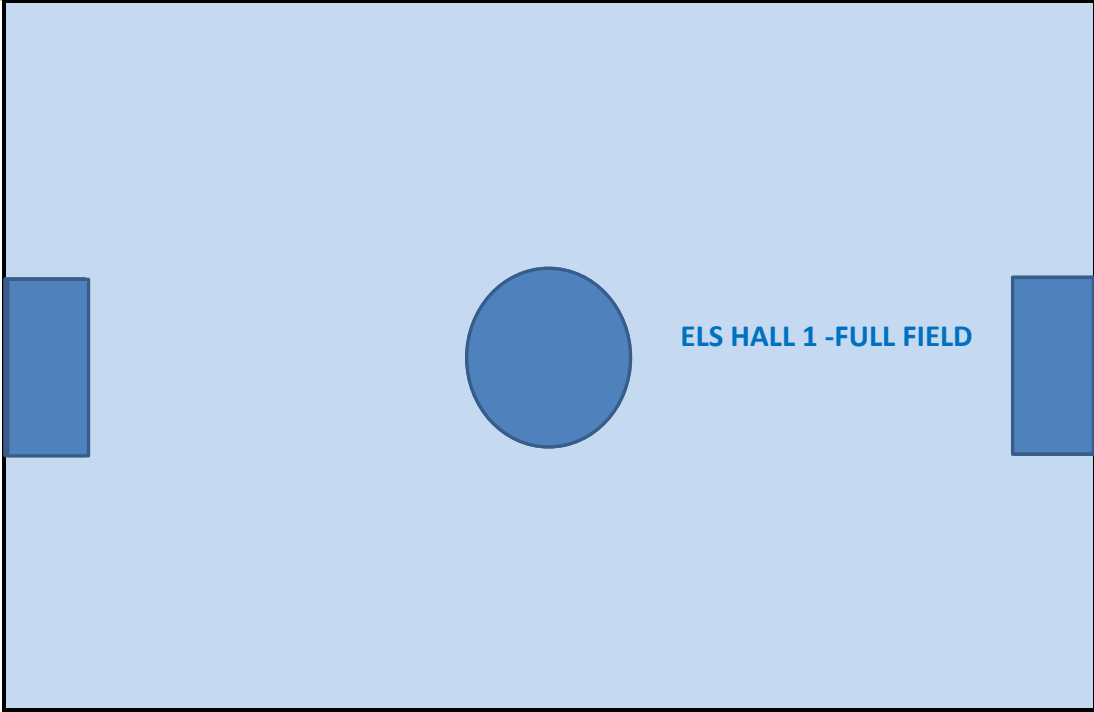

ELS HALL 1 - Synthetic pitch